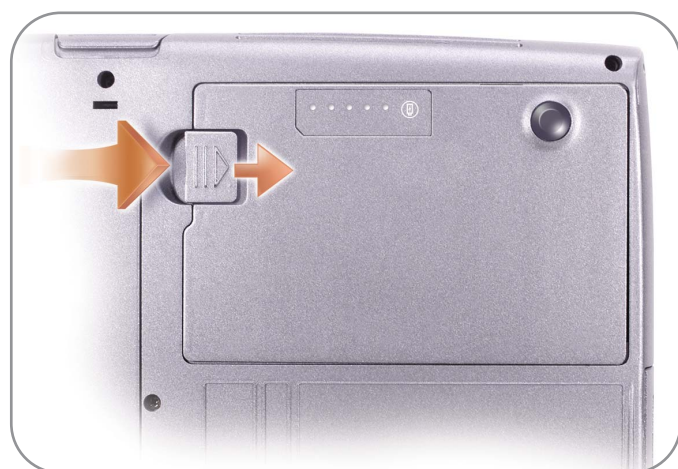

Battery Bay

To remove a battery, slide and lift the latch release on the bottom of the computer.

电池槽

要取出电池，请滑动并提起计算机底部的释放门锁。

バッテリーベイ

バッテリーを取り外すには、コンピュータ底面のリリースラッチをスライドして持ち上げます。