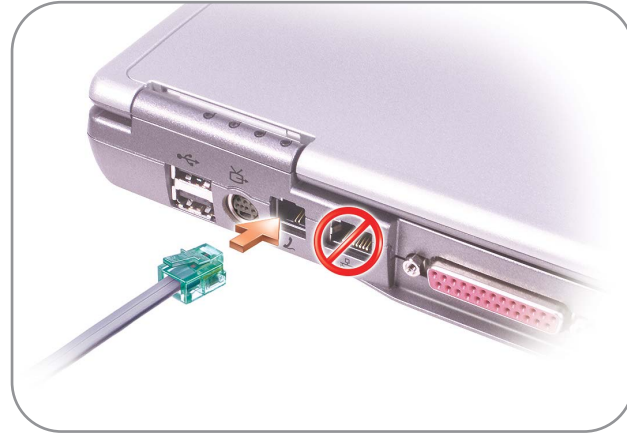

2 Modem
调制解调器
モデム